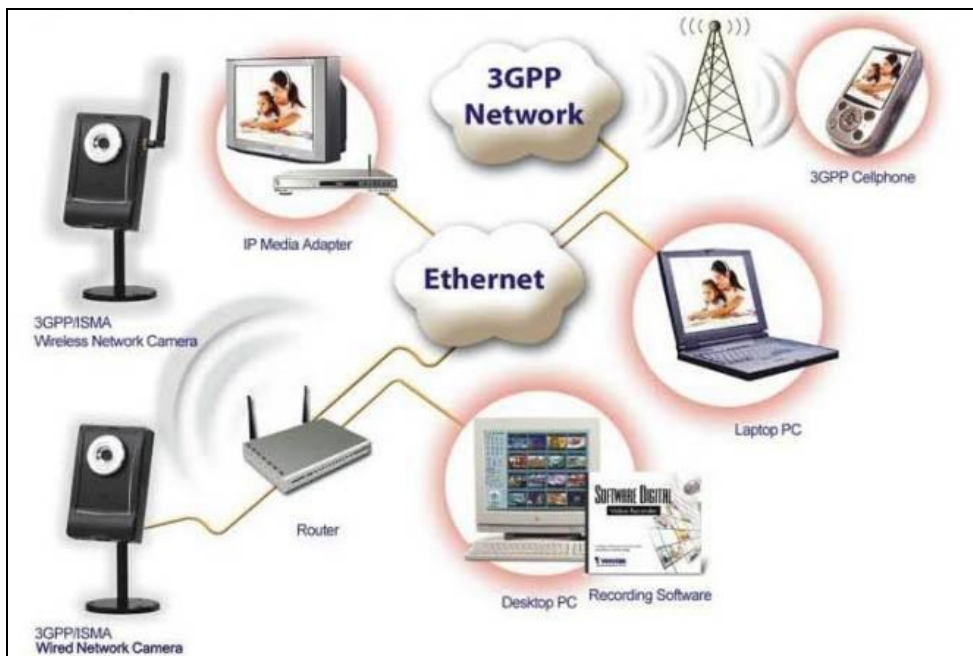

กล้อง IP รุ่น SONE-CMOS3000Super WLAN

SONE-CMOS3000Super is a 3GPP/ISMA-compatible network camera, offering superior image quality and efficient bandwidth by MPEG4 implementation. Users can easily access it and receive synchronized video and audio by computers, cell phones, or media adapters with TV, anytime, anywhere for indoor surveillance and remote monitoring.

Video

- **Video Algorithm Support:**
Stream Video (MPEG4)
Still Photos (JPEG)
- **Video Resolution:**
Up to 30/25 frames at 160 x 120
Up to 30/25 frames at 320 x 240
Up to 10 frames at 640 x 480

Audio

- **Audio Codec**
24Kbps
- **Others**
Supports audio mute

โปรแกรมบันทึกภาพ

เลือกชมได้แบบเต็มจอ แบบแบ่ง 4 กล้อง, 6 กล้อง, 9 กล้อง, 16 กล้อง
ตั้งเวลาบันทึก แบ่งช่วงเวลาในการบันทึก ได้ง่าย และสามารถชมทางอินเทอร์เน็ตได้พร้อมกัน

clt

โปรแกรม Play Back

เลือกช่วงเวลา ปรินขยายภาพ ปริน Speed ในการชม ได้ง่าย และสามารถชมภาพแบบเต็มจอ (Full Screen)